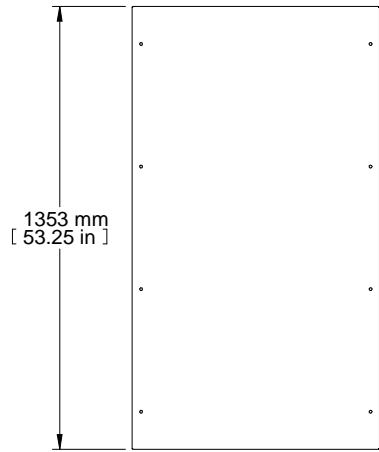

TOP VIEW

FRONT VIEW

L.H. SIDE VIEW

REAR VIEW

ISOMETRIC

PART NUMBERS	
HSP148	PAINTED TEXTURED GRAY RAL7035
NOTES	
Welded Assembly	
See Hammond Website for Additional Accessories.	
Français	
Pour tous les détails sur nos produits, svp consultez notre site www.hammondmfg.com .	
Data subject to change without notice. Isometric drawing not to scale.	
Les données sont sujettes à changement sans préavis.	