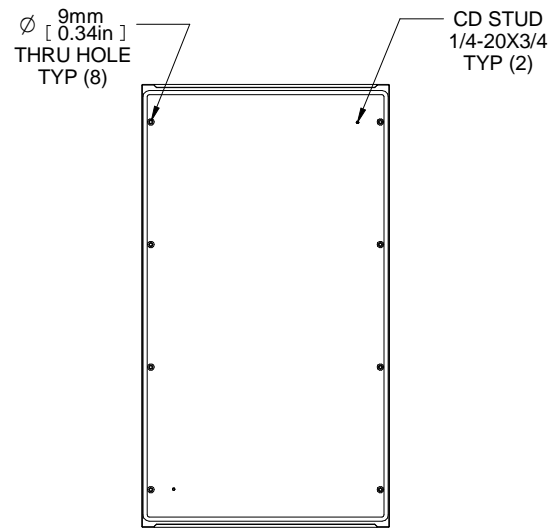

TOP VIEW

FRONT VIEW

L.H. SIDE VIEW

REAR VIEW

ISOMETRIC

PART NUMBERS	
HSP148	PAINTED TEXTURED GRAY RAL7035
NOTES	
Welded Assembly	
See Hammond Website for Additional Accessories.	
Français	
Pour tous les détails sur nos produits, svp consultez notre site www.hammondmfg.com .	
Data subject to change without notice. Isometric drawing not to scale.	
Les données sont sujettes à changement sans préavis.	