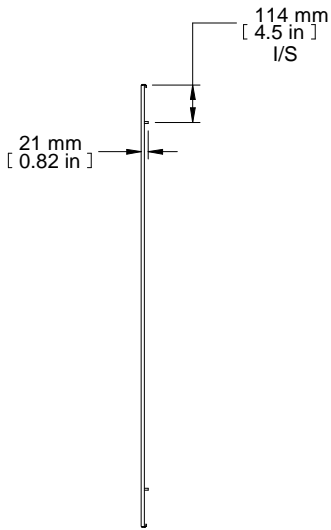

TOP VIEW

FRONT VIEW

L.H. SIDE VIEW

REAR VIEW

ISOMETRIC

PART NUMBERS	
HSP148	PAINTED TEXTURED GRAY RAL7035
NOTES	
Welded Assembly	
See Hammond Website for Additional Accessories.	
Français	
Pour tous les détails sur nos produits, svp consultez notre site www.hammondmfg.com .	
Data subject to change without notice. Isometric drawing not to scale.	
Les données sont sujettes à changement sans préavis.	

**HAMMOND
MANUFACTURING®**

www.hammondmfg.com

PART NO. **HSP148**