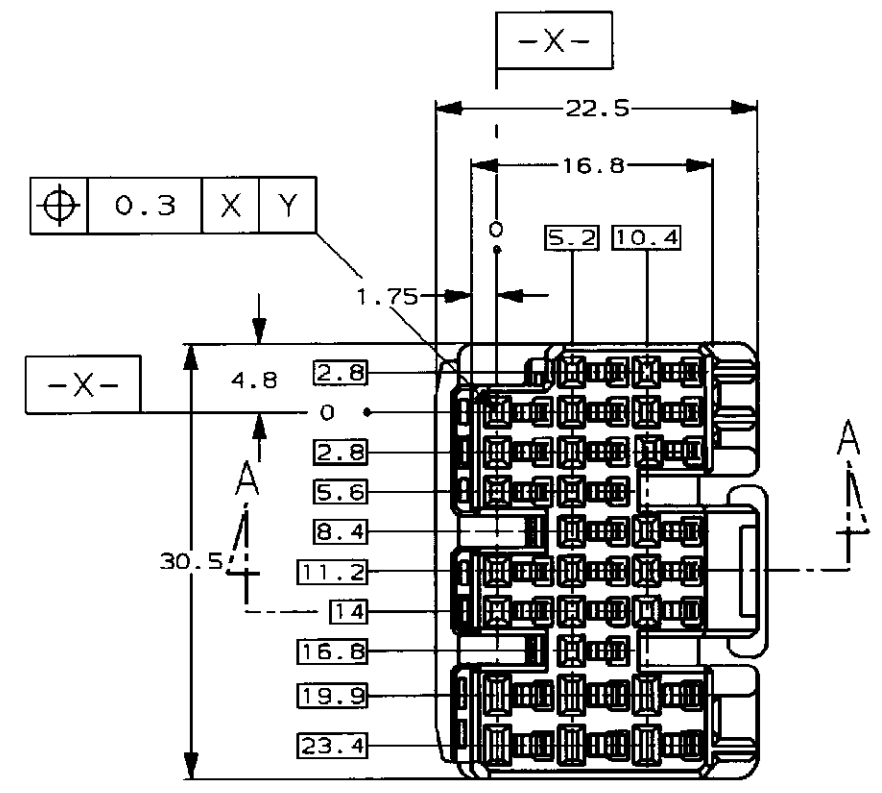

NUMBER C-179679
METRIC

PRINT DIST
単位: mm DIMENSIONS IN MM. DO NOT SCALE PRINT

断面 A-A
(SECT. A-A)

NOTES;

1. THE MATING CAP HOUSING PART NUMBER; 179686
2. APPLIED CONTACT PART NUMBER; 175265, 175268, 175269
3. APPLICABLE PRODUCT SPEC NO. 108-5441

注:

1. 嵌合相手ハウジング型番; 179686
2. 内装するリセプタクルコンタクト型番; 175265, 175268, 175269
3. 適用製品規格番号; 108-5441

Copyright ©1994年 AMP (Japan) LTD. ALL RIGHTS RESERVED.		Copyright ©1994 AMP (Japan) LTD. ALL RIGHTS RESERVED.	灰 (GRAY) 色 (COLOR)	179679-6 P/N
社名 (NAME) 25Pos. PLUG HOUSING ASS'Y .040II/.070II HD HYBRID I/O CONN. 25極 プラグハウジング .040II/.070II HD ハイブリット I/O コネクタ			AMP 日本エー・エム・ピー株式会社 Tokyo, Japan	
材料 (MATERIAL) PBT		色 (COLOR) SEE TABLE 表参照	一般公差 (GENERAL TOLERANCE) 10mm以下: ±0.2 10mm以上 30mm以下: ±0.25 30mm以上 100mm以下: ±0.3 角 度: ±3°	LOC 番号 (No.) B J C-179679 尺度 (SCALE) 2-1 REV. A SHEET 1 OF 1
A 変更 (REVISION RECORD)	FJ00-0598-98 DM HT 30mm以下	DR. S. Shindo 7/20'94	CHK K. Oda 7/20'94	APP. Y. Kobayashi 7/20'94
O 作成	FJ00-0179-94 SS KO 7/20'94	DE. Y. Kobayashi 7/20'94	APP. Y. Kobayashi 7/20'94	