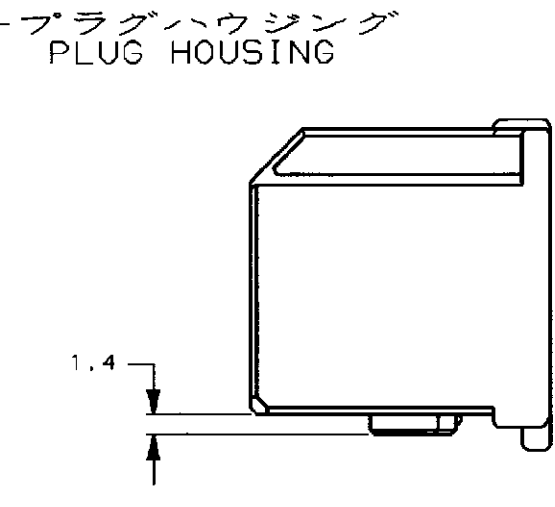

NUMBER C-179679
METRIC

PRINT DIST
単位: mm DIMENSIONS IN MM. DO NOT SCALE PRINT

断面 A-A
(SECT. A-A)

NOTES;

1. THE MATING CAP HOUSING PART NUMBER; 179686
2. APPLIED CONTACT PART NUMBER; 175265, 175268, 175269
3. APPLICABLE PRODUCT SPEC NO. 108-5441

注:

1. 嵌合相手ハウジング型番; 179686
2. 内装するリセプタクルコンタクト型番; 175265, 175268, 175269
3. 適用製品規格番号; 108-5441

Copyright ©1994年 AMP (Japan) LTD. ALL RIGHTS RESERVED.		Copyright ©1994 AMP (Japan) LTD. ALL RIGHTS RESERVED.	灰 (GRAY) 色 (COLOR)	179679-6 P/N
社名 (NAME) 25Pos. PLUG HOUSING ASS'Y .040II/.070II HD HYBRID I/O CONN. 25極 プラグハウジング .040II/.070II HD ハイブリット I/O コネクタ			AMP 日本エー・エム・ピー株式会社 Tokyo, Japan	
材料 (MATERIAL) PBT		色 (COLOR) SEE TABLE 表参照	一般公差 (GENERAL TOLERANCE) 10mm以下: ±0.2 10mm以上 30mm以下: ±0.25 30mm以上 100mm以下: ±0.3 角 度: ±3°	LOC 番号 (No.) B J C-179679 尺度 (SCALE) 2-1 REV. A SHEET 1 OF 1
A 変更 (REVISION RECORD)	FJ00-0598-98 DM HT 30mm以下	DR. S. Shindo 7/20'94	CHK K. Oda 7/20'94	APP. Y. Kobayashi 7/20'94
O 作成	FJ00-0179-94 SS KO 7/20'94	DE. Y. Kobayashi 7/20'94	APP. Y. Kobayashi 7/20'94	