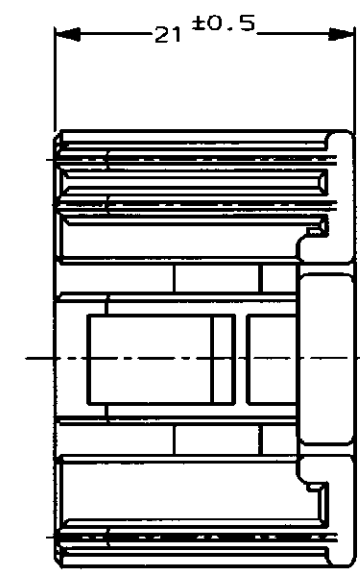

NUMBER C-179679
METRIC

PRINT DIST
単位: mm DIMENSIONS IN MM. DO NOT SCALE PRINT

断面 A-A
(SECT. A-A)

NOTES;

1. THE MATING CAP HOUSING PART NUMBER; 179686
2. APPLIED CONTACT PART NUMBER; 175265, 175268, 175269
3. APPLICABLE PRODUCT SPEC NO. 108-5441

注:

1. 嵌合相手ハウジング型番; 179686
2. 内装するリセプタクルコンタクト型番; 175265, 175268, 175269
3. 適用製品規格番号; 108-5441

Copyright ©1994年 AMP (Japan) LTD. ALL RIGHTS RESERVED.		Copyright ©1994 AMP (Japan) LTD. ALL RIGHTS RESERVED.	灰 (GRAY) 色 (COLOR)	179679-6 P/N
社名 (NAME) 25Pos. PLUG HOUSING ASS'Y .040II/.070II HD HYBRID I/O CONN. 25極 プラグハウジング .040II/.070II HD ハイブリット I/O コネクタ			AMP 日本エー・エム・ピー株式会社 Tokyo, Japan	
材料 (MATERIAL) PBT		色 (COLOR) SEE TABLE 表参照	一般公差 (GENERAL TOLERANCE) 10mm以下: ±0.2 10mm以上 30mm以下: ±0.25 30mm以上 100mm以下: ±0.3 角 度: ±3°	LOC 番号 (No.) B J C-179679 尺度 (SCALE) 2-1 REV. A SHEET 1 OF 1
A 変更 (REVISION RECORD)	FJ00-0598-98 DM HT 30mm以下	DR. S. Shindo 7/20'94	CHK K. Oda 7/20'94	APP. Y. Kobayashi 7/20'94
O 作成	FJ00-0179-94 SS KO 7/20'94	DE. Y. Kobayashi 7/20'94	APP. Y. Kobayashi 7/20'94	