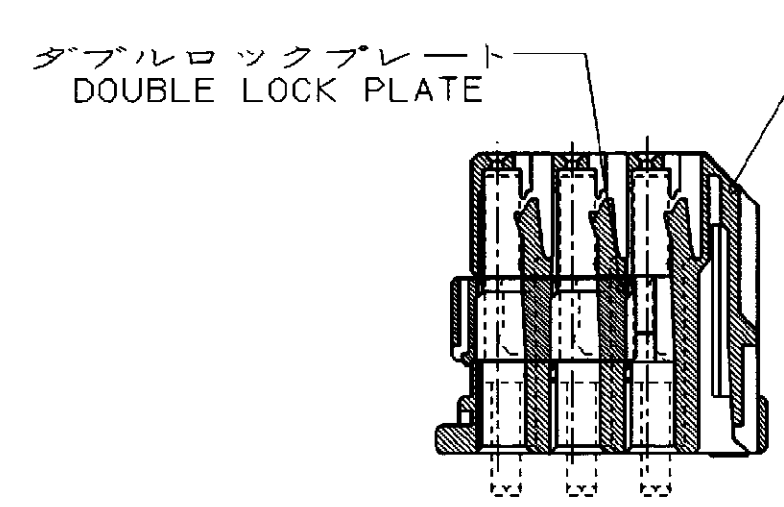

NUMBER C-179679
METRIC

PRINT DIST
単位: mm DIMENSIONS IN MM. DO NOT SCALE PRINT

断面 A-A
(SECT. A-A)

NOTES;

1. THE MATING CAP HOUSING PART NUMBER; 179686
2. APPLIED CONTACT PART NUMBER; 175265, 175268, 175269
3. APPLICABLE PRODUCT SPEC NO. 108-5441

注:

1. 嵌合相手ハウジング型番; 179686
2. 内装するリセプタクルコンタクト型番; 175265, 175268, 175269
3. 適用製品規格番号; 108-5441

Copyright ©1994年 AMP (Japan) LTD. ALL RIGHTS RESERVED.		Copyright ©1994 AMP (Japan) LTD. ALL RIGHTS RESERVED.	灰 (GRAY) 色 (COLOR)	179679-6 P/N
社名 (NAME) 25Pos. PLUG HOUSING ASS'Y .040II/.070II HD HYBRID I/O CONN. 25極 プラグハウジング .040II/.070II HD ハイブリット I/O コネクタ			AMP 日本エー・エム・ピー株式会社 Tokyo, Japan	
材料 (MATERIAL) PBT		色 (COLOR) SEE TABLE 表参照	一般公差 (GENERAL TOLERANCE) 10mm以下: ±0.2 10mm以上 30mm以下: ±0.25 30mm以上 100mm以下: ±0.3 角 度: ±3°	LOC 番号 (No.) B J C-179679 尺度 (SCALE) 2-1 REV. A SHEET 1 OF 1
A 変更 (REVISION RECORD)	FJ00-0598-98 DM HT 30mm以下	DR. S. Shindo 7/20'94	CHK K. Oda 7/20'94	APP. Y. Kobayashi 7/20'94
O 作成	FJ00-0179-94 SS KO 7/20'94	DE. Y. Kobayashi 7/20'94	APP. Y. Kobayashi 7/20'94	