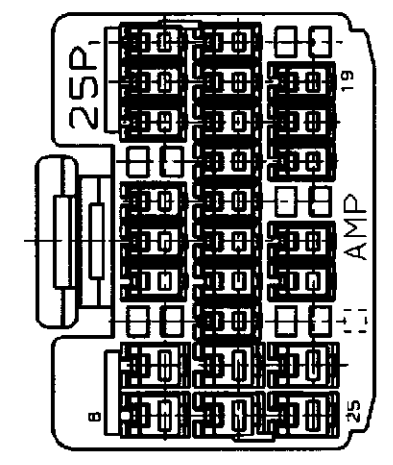

NUMBER C-179679
METRIC

PRINT DIST
単位: mm DIMENSIONS IN MM. DO NOT SCALE PRINT

断面 A-A
(SECT. A-A)

NOTES;

1. THE MATING CAP HOUSING PART NUMBER; 179686
2. APPLIED CONTACT PART NUMBER; 175265, 175268, 175269
3. APPLICABLE PRODUCT SPEC NO. 108-5441

注:

1. 嵌合相手ハウジング型番; 179686
2. 内装するリセプタクルコンタクト型番; 175265, 175268, 175269
3. 適用製品規格番号; 108-5441

Copyright ©1994年 AMP (Japan) LTD. ALL RIGHTS RESERVED.		Copyright ©1994 AMP (Japan) LTD. ALL RIGHTS RESERVED.	灰 (GRAY) 色 (COLOR)	179679-6 P/N
社名 (NAME) 25Pos. PLUG HOUSING ASS'Y .040II/.070II HD HYBRID I/O CONN. 25極 プラグハウジング .040II/.070II HD ハイブリット I/O コネクタ			AMP 日本エー・エム・ピー株式会社 Tokyo, Japan	
材料 (MATERIAL) PBT		色 (COLOR) SEE TABLE 表参照	一般公差 (GENERAL TOLERANCE) 10mm以下: ±0.2 10mm以上 30mm以下: ±0.25 30mm以上 100mm以下: ±0.3 角 度: ±3°	LOC 番号 (No.) B J C-179679 尺度 (SCALE) 2-1 REV. A SHEET 1 OF 1
A 変更 (REVISION RECORD)	FJ00-0598-98 DM HT 30mm以下	DR. S. Shindo 7/20'94	CHK K. Oda 7/20'94	APP. Y. Kobayashi 7/20'94
O 作成	FJ00-0179-94 SS KO 7/20'94	DE. Y. Kobayashi 7/20'94	APP. Y. Kobayashi 7/20'94	