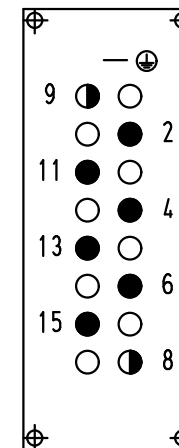

Kontaktanordnung (Ansicht Anschlussseite)  
contact arrangement (view from terminal side)

- Arbeitskontakte  
working contacts
- ◐ Schaltkontakte  
relay contacts
- Leerstelle  
without contacts

All Dimensions in mm Original Size DIN A 4	Techn. Character.			Nicht tolerierte Maß/Free size tolerances	
		Dat.	Name	Maßstab/Scale <b>1:1</b>	<b>Han 6HvES-M</b> Stifteinsatz/male insert
	Detail.	18.09.01	DY		
	Insp.		SDT		
	Stand.				
413214	17.09.07	Rull	HARTING Electric GmbH & Co. KG		<b>TB 09 34 006 2616</b>
30138			D-32339 Espelkamp		
Mod.	Dat.	Name			Sub. f.TB 09 34 0.. 2616 v.02.04.93
					Blatt/ page