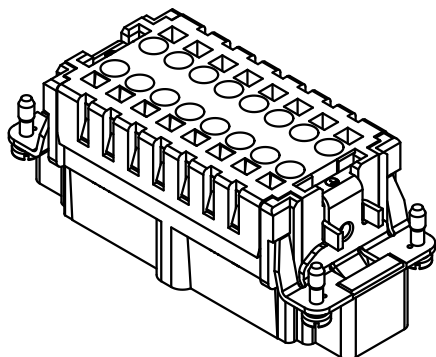

Kontaktanordnung (Ansicht Anschlussseite)  
contact arrangement (view from terminal side)

- Arbeitskontakte  
working contacts
- ◐ Schaltkontakte  
relay contacts
- Leerstelle  
without contacts

All Dimensions in mm Original Size DIN A 4	Techn. Character.			Nicht tolerierte Maß/Free size tolerances	
		Dat.	Name	Maßstab/Scale <b>1:1</b>	<b>Han 6HvES-M</b> Stifteinsatz/male insert
	Detail.	18.09.01	DY		
	Insp.		SDT		
	Stand.				
413214	17.09.07	Rull	HARTING Electric GmbH & Co. KG		<b>TB 09 34 006 2616</b>
30138			D-32339 Espelkamp		
Mod.	Dat.	Name			Sub. f.TB 09 34 0.. 2616 v.02.04.93
					Blatt/ page